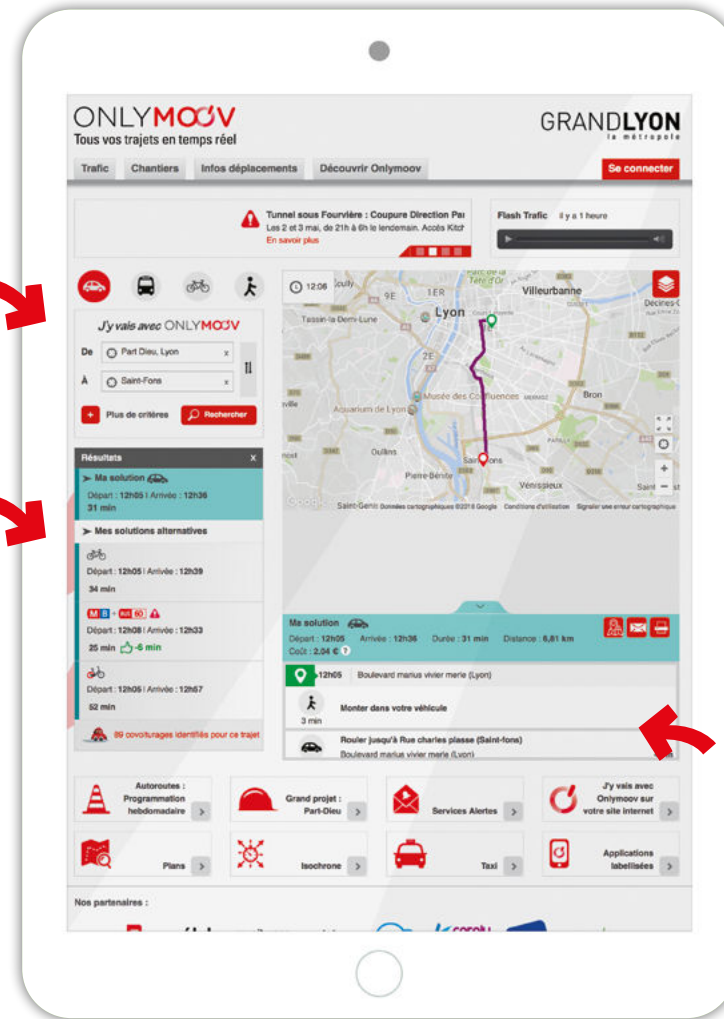

Comment PUIS-JE me RENDRE Là-Bas ?

Onlymoov vous permet de planifier tous vos trajets en temps réel dans le Grand Lyon.

Consultez en direct les conditions de circulation routière dans la région lyonnaise, visualisez la carte des chantiers perturbants, et choisissez le moyen de transport le plus adapté à votre situation.

En savoir +

www.onlymoov.com

CHIFFRE CLÉ
27 minutes

C'est le temps moyen d'un déplacement domicile travail d'un habitant du Grand Lyon.

Source : Enquête déplacement de l'aire Métropolitaine Lyonnaise du SYTRAL

Votre recherche

Des solutions alternatives

**SEMAINE
EUROPÉENNE
DU DÉVELOPPEMENT
DURABLE**
20.-26.SEPTEMBRE

Les +

Une information en temps réel sur l'ensemble des modes de transport.

Des alertes par SMS ou mails sur les conditions de trafic.

Des itinéraires personnalisés combinant un ou plusieurs modes de transports.

Votre trajet en détail